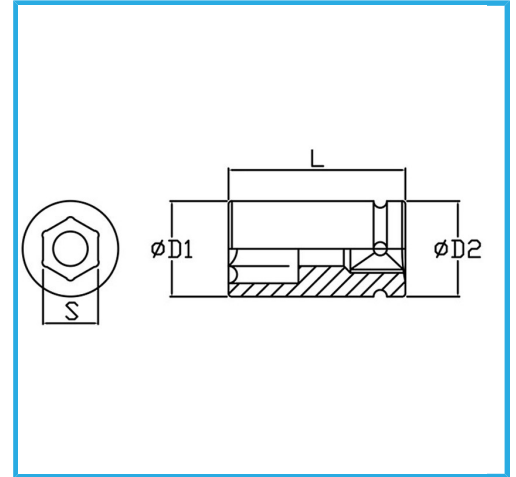

€8,10

Medida	28 mm
D1	40 mm
D2	30 mm
Longitud	42 mm
Peso bruto	0,18 kg
Codigo de barras	8012667271886

Fosfatado

1/2"

-

Cr-Mo

-