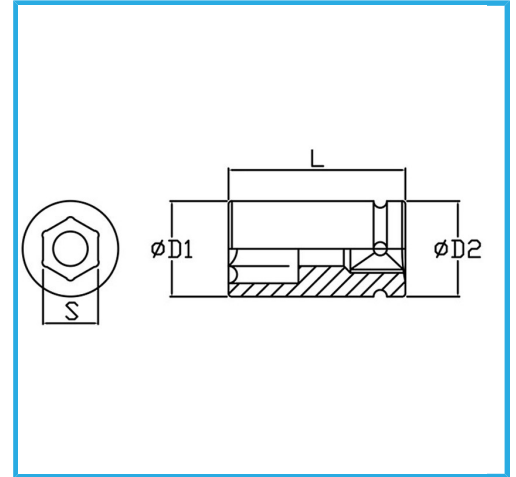

€6,80

Medida	27 mm
D1	38 mm
D2	30 mm
Longitud	42 mm
Peso bruto	0,17 kg
Codigo de barras	8012667271879

Fosfatado

1/2"

Cr-Mo