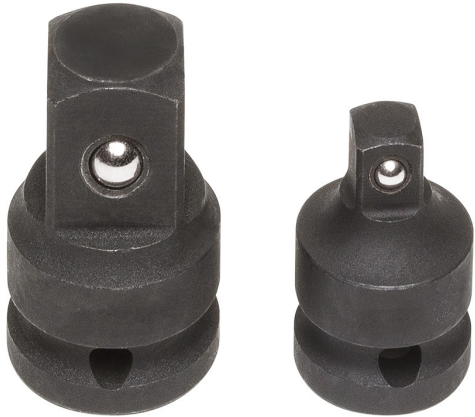

€12,80

Conexión hembra	3/4"
Conexión macho	1/2"
D	44 mm
Longitud	58 mm
Peso bruto	0,34 kg
Código de barras	8012667273057

Fosfatado

Cr-Mo -