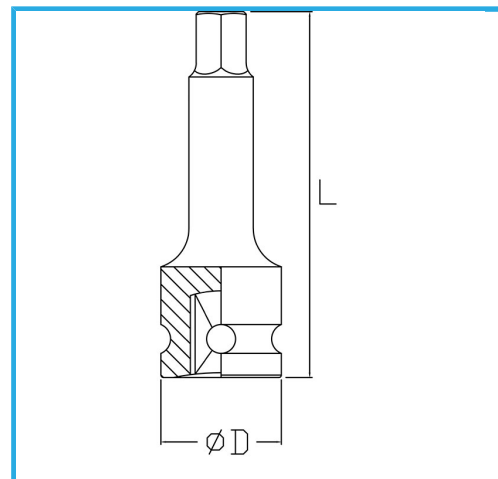

ART. BI413L012
LLAVE DE VASO DE IMPACTO CON PUNTA HEX MACHO

€6,60

Medida	12 mm
D	25 mm
Longitud	78 mm
Peso bruto	0,12 kg
Codigo de barras	8012667271404

Fosfatado

1/2"

Cr-Mo