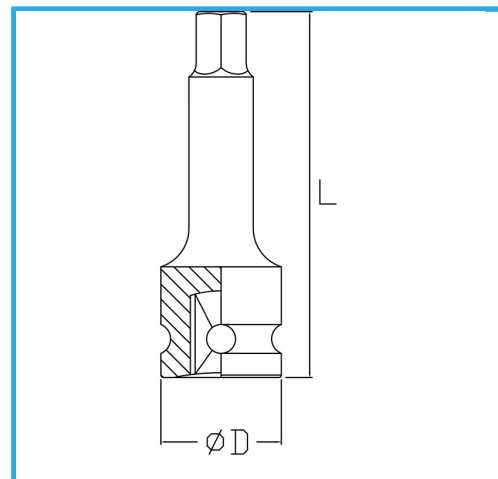

**ART. BI413L014**  
LLAVE DE VASO DE IMPACTO CON PUNTA HEX MACHO

€6,60

Medida	14 mm
D	25 mm
Longitud	78 mm
Peso bruto	0,14 kg
Codigo de barras	8012667271428

Fosfatado

1/2"

Cr-Mo