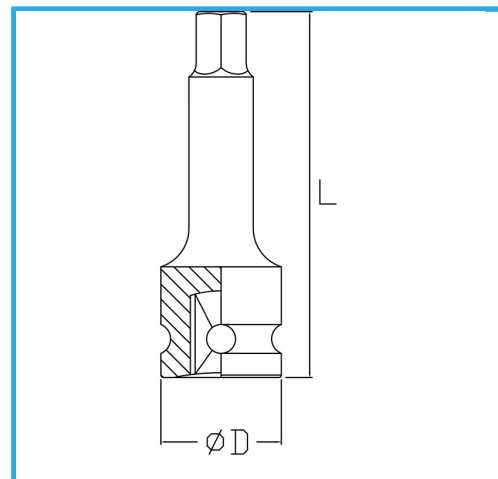

ART. BI413L017
LLAVE DE VASO DE IMPACTO CON PUNTA HEX MACHO

€7,50

Medida	17 mm
D	25 mm
Longitud	78 mm
Peso bruto	0,18 kg
Codigo de barras	8012667271435

Fosfatado

1/2"

Cr-Mo