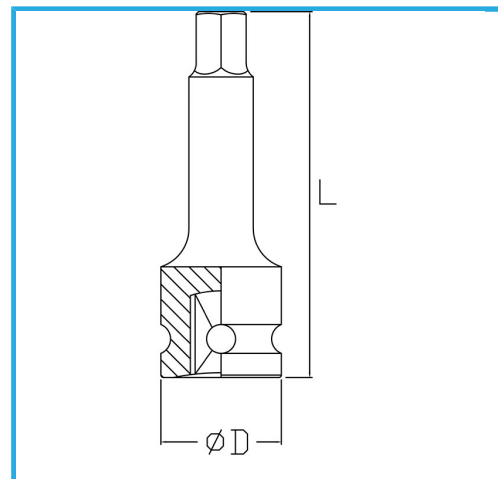

ART. BI413L019
LLAVE DE VASO DE IMPACTO CON PUNTA HEX MACHO

€8,10

Medida	19 mm
D	25 mm
Longitud	78 mm
Peso bruto	0,20 kg
Codigo de barras	8012667271442

Fosfatado

1/2"

Cr-Mo