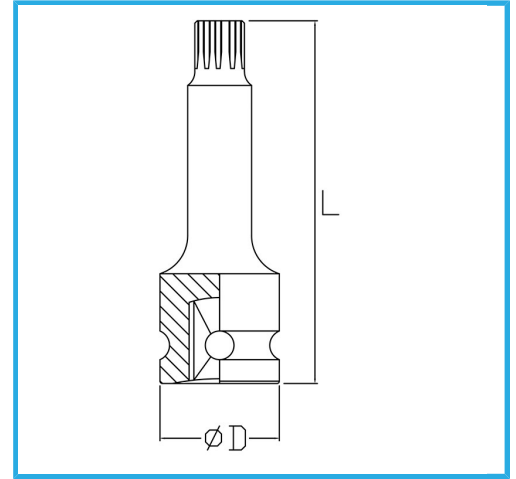

ART. BI433M004

LLAVE DE VASO DE IMPACTO CON PUNTA RIBE MACHO

€6,50

Medida	4
D	25 mm
Longitud	60 mm
Peso bruto	0,07 kg
Codigo de barras	8012667271565

Fosfatado

1/2"

3121 - 3129

-