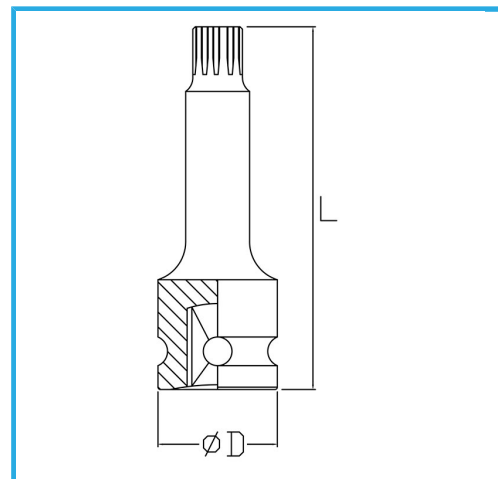

€6,50

Medida	6
D	25 mm
Longitud	60 mm
Peso bruto	0,07 kg
Codigo de barras	8012667271589

Fosfatado

1/2"

Cr-Mo