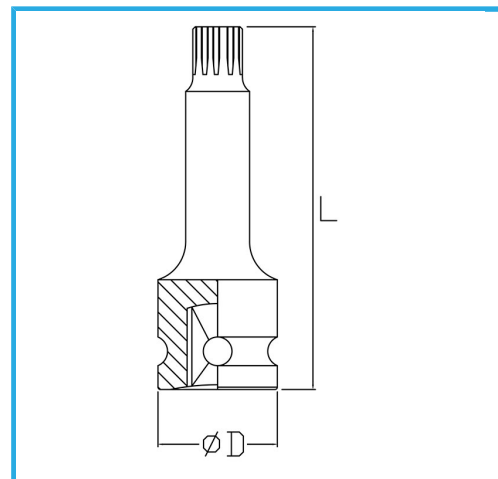

ART. BI433M007

LLAVE DE VASO DE IMPACTO CON PUNTA RIBE MACHO

€6,50

Medida	7
D	25 mm
Longitud	60 mm
Peso bruto	0,07 kg
Codigo de barras	8012667271596

Fosfatado

1/2"