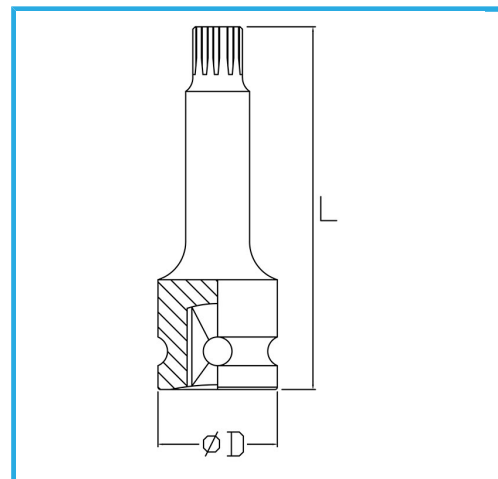

**ART. BI433M010**  
LLAVE DE VASO DE IMPACTO CON PUNTA RIBE MACHO

€6,50

Medida	10
D	25 mm
Longitud	60 mm
Peso bruto	0,08 kg
Codigo de barras	8012667271626

Fosfatado

1/2"

Cr-Mo