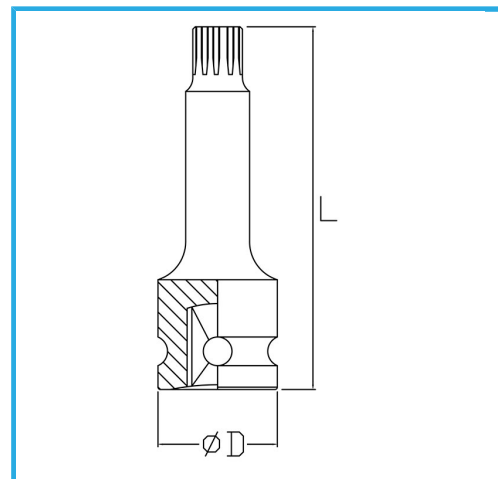

**ART. BI433M014**  
LLAVE DE VASO DE IMPACTO CON PUNTA RIBE MACHO

€8,10

Medida	14
D	25 mm
Longitud	60 mm
Peso bruto	0,09 kg
Codigo de barras	8012667271640

Fosfatado

1/2"

Cr-Mo