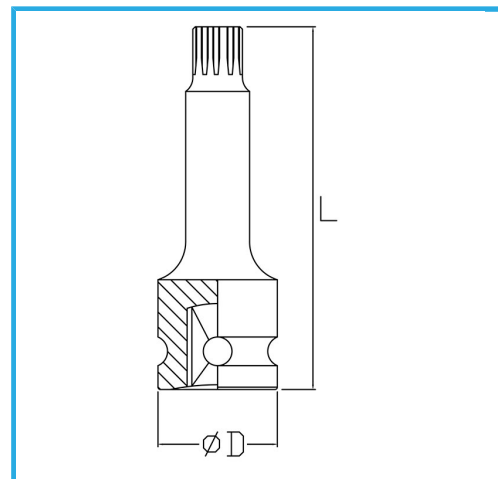

ART. BI433M018
LLAVE DE VASO DE IMPACTO CON PUNTA RIBE MACHO

€8,70

Medida	18
D	25 mm
Longitud	60 mm
Peso bruto	0,12 kg
Codigo de barras	8012667271664

Fosfatado

1/2"

Cr-Mo