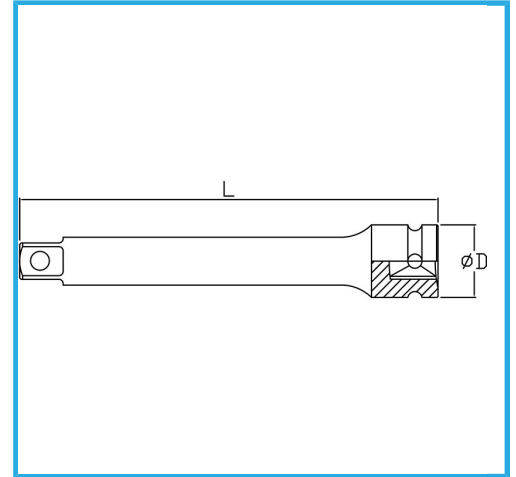

€24,20

D	25 mm
Longitud	250 mm
Peso bruto	0,44 kg
Codigo de barras	8012667273835

Fosfatado

1/2"

Cr-Mo