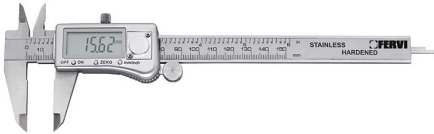

WITH 3 FUNCTIONS AND A BIG SCREEN.

<b>Range</b>	0-150 mm   0-6"
<b>Reading</b>	0,01 mm   0,0005" g
<b>Beam</b>	16 x 3,2 mm
<b>Jaws</b>	40 mm
<b>Battery</b>	1 x LR44
<b>Gross weight</b>	0,39 kg
<b>EAN Code</b>	8012667274320