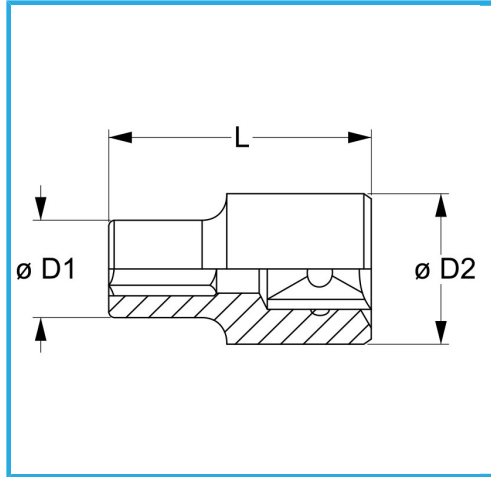

DIN 3124.

Size	19 mm
D1	30 mm
D2	36 mm
Length	50 mm
Gross weight	0,21 kg
EAN Code	8012667280406

	Hangable		Chromed
	3/4"		3124
	-		-