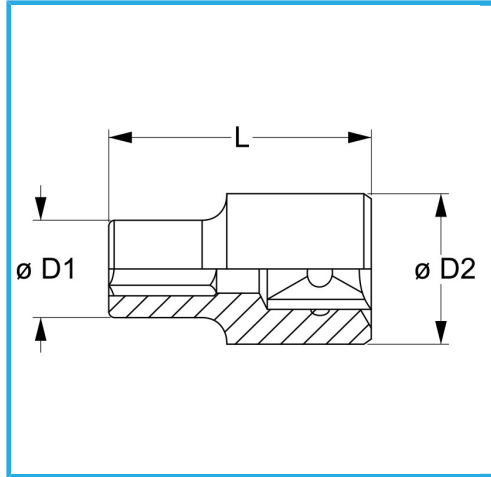

DIN 3124.

Size	20 mm
D1	31 mm
D2	36 mm
Length	50 mm
Gross weight	0,21 kg
EAN Code	8012667280413

Hangable

Chromed

3/4"

-

Cr-V

-