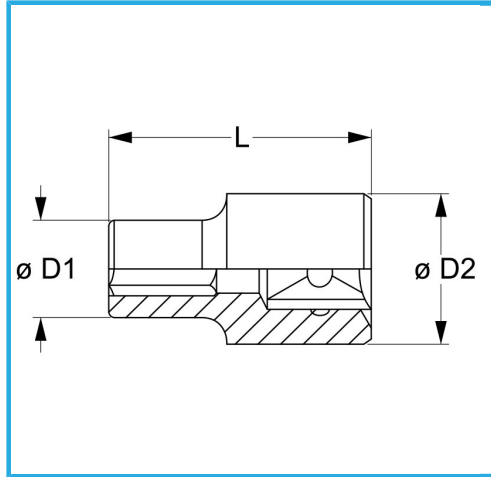

DIN 3124.

Size	21 mm
D1	32 mm
D2	36 mm
Length	50 mm
Gross weight	0,21 kg
EAN Code	8012667280420

Hangable

Chromed

3/4"

-

Cr-V

-