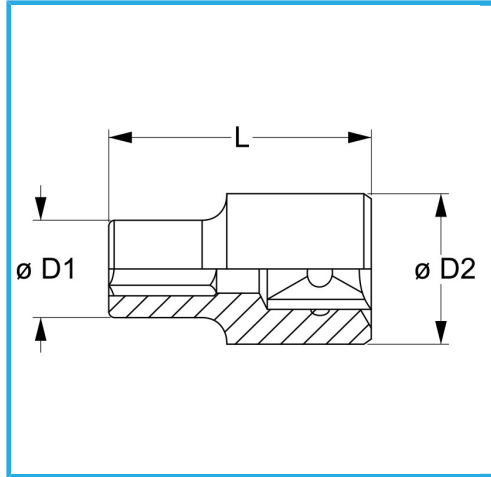

DIN 3124.

Size	22 mm
D1	33 mm
D2	36 mm
Length	50 mm
Gross weight	0,21 kg
EAN Code	8012667280437

Hangable

Chromed

3/4"

-

Cr-V

-