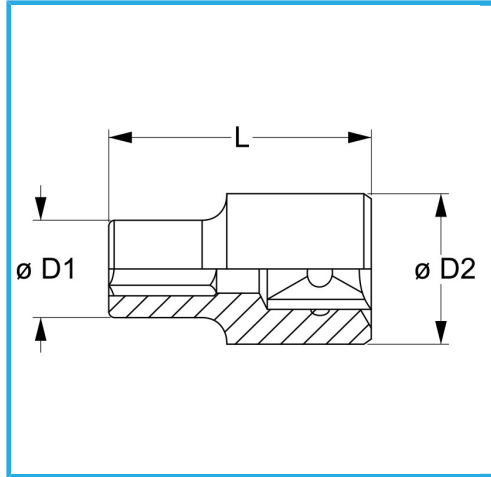

DIN 3124.

Size	23 mm
D1	34 mm
D2	36 mm
Length	50 mm
Gross weight	0,22 kg
EAN Code	8012667280444

Hangable

Chromed

3/4"

-

Cr-V

-