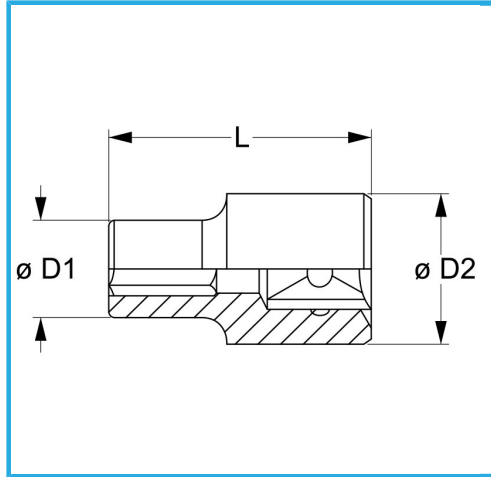

DIN 3124.

Size	24 mm
D1	35 mm
D2	36 mm
Length	50 mm
Gross weight	0,23 kg
EAN Code	8012667280451

Hangable

Chromed

3/4"

-

Cr-V

-