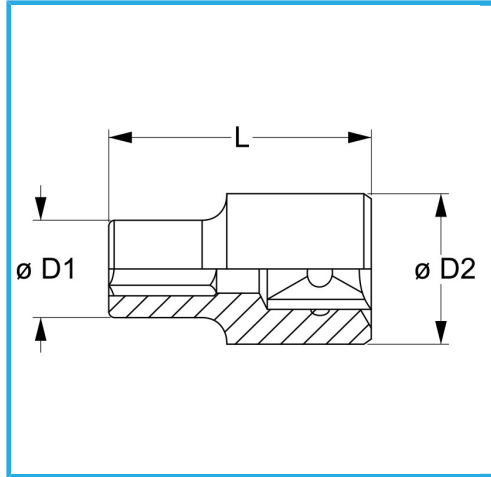

DIN 3124.

Size	25 mm
D1	36 mm
D2	35 mm
Length	52 mm
Gross weight	0,24 kg
EAN Code	8012667280468

Hangable

Chromed

3/4"

-

Cr-V

-