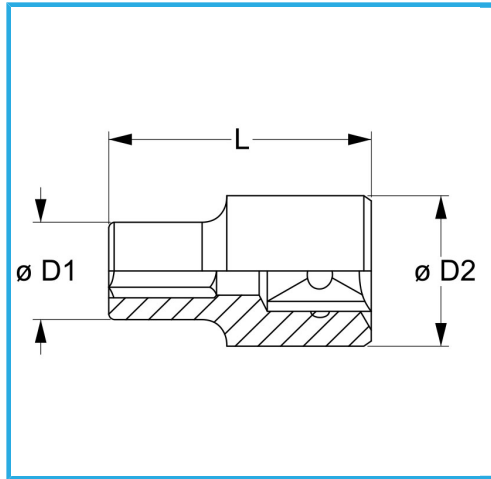

DIN 3124.

Size	26 mm
D1	37 mm
D2	36 mm
Length	52 mm
Gross weight	0,25 kg
EAN Code	8012667280475

	Hangable		Chromed
	3/4"		-
	-		