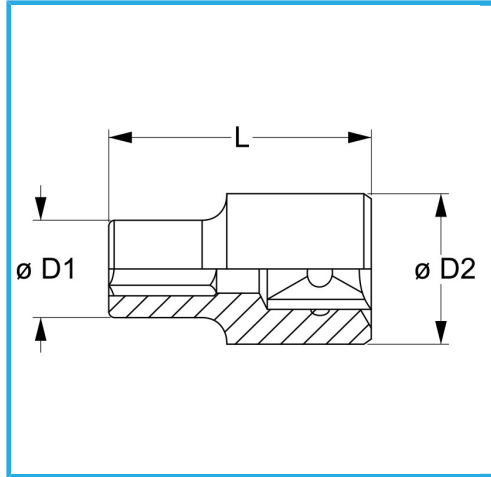

DIN 3124.

Size	27 mm
D1	38 mm
D2	36 mm
Length	52 mm
Gross weight	0,24 kg
EAN Code	8012667280482

Hangable

Chromed

3/4"

-

Cr-V

-