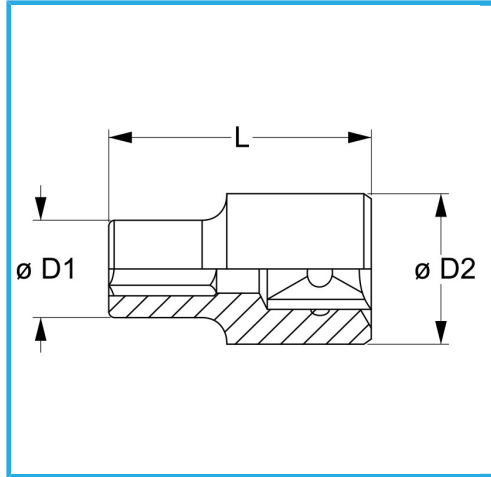

DIN 3124.

Size	28 mm
D1	39 mm
D2	38 mm
Length	52 mm
Gross weight	0,23 kg
EAN Code	8012667280499

Hangable

Chromed

3/4"

-

Cr-V

-