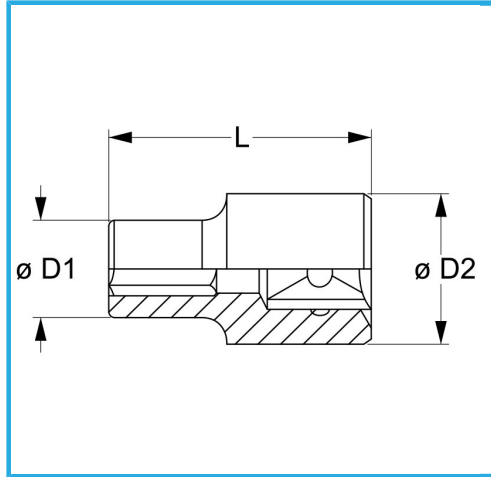

DIN 3124.

Size	29 mm
D1	40 mm
D2	38 mm
Length	52 mm
Gross weight	0,26 kg
EAN Code	8012667280505

Hangable

Chromed

3/4"

-

Cr-V

-