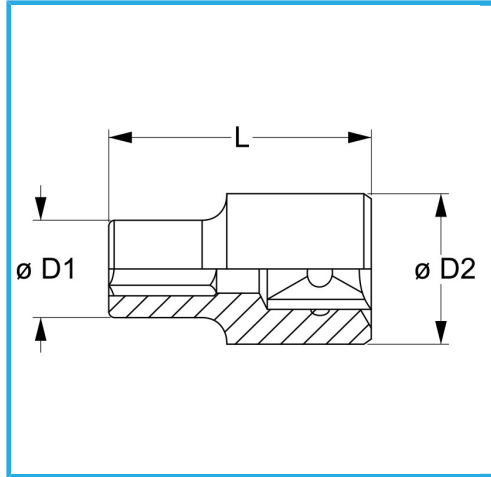

DIN 3124.

Size	30 mm
D1	42 mm
D2	38 mm
Length	54 mm
Gross weight	0,30 kg
EAN Code	8012667280512

Hangable

Chromed

3/4"

-

Cr-V

-