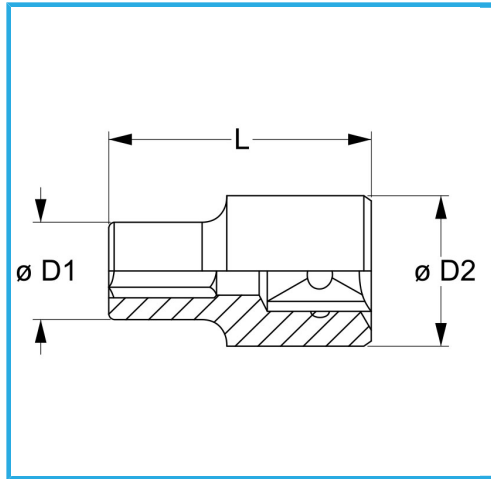

DIN 3124.

Size	32 mm
D1	43 mm
D2	38 mm
Length	56 mm
Gross weight	0,31 kg
EAN Code	8012667280529

Hangable

Chromed

3/4"

-

Cr-V

-