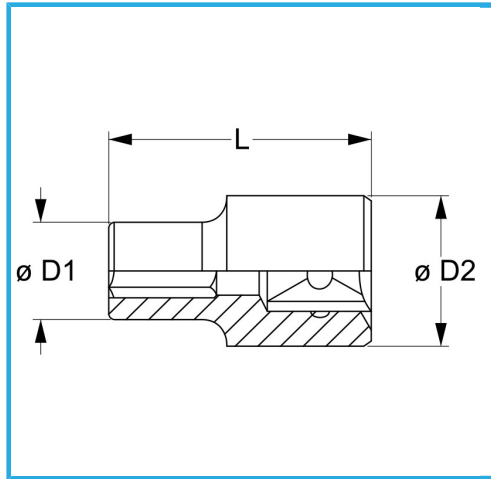

DIN 3124.

Size	33 mm
D1	44 mm
D2	38 mm
Length	56 mm
Gross weight	0,35 kg
EAN Code	8012667280536

Hangable

Chromed

3/4"

-

Cr-V

-