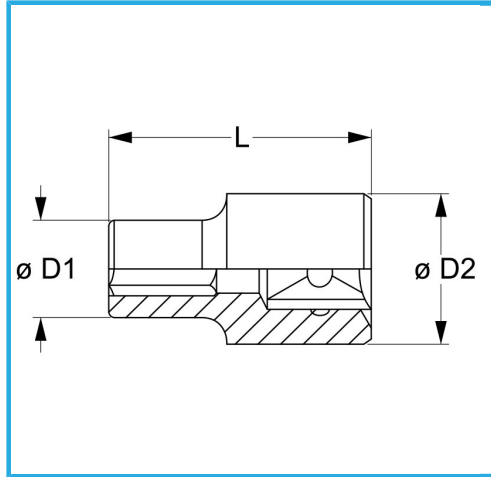

DIN 3124.

Size	34 mm
D1	46 mm
D2	38 mm
Length	56 mm
Gross weight	0,32 kg
EAN Code	8012667280543

Hangable

Chromed

3/4"

-

Cr-V

-