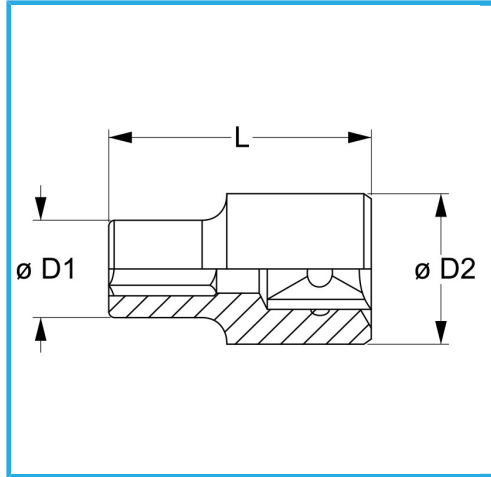

DIN 3124.

Size	35 mm
D1	47 mm
D2	42 mm
Length	56 mm
Gross weight	0,40 kg
EAN Code	8012667280550

Hangable

Chromed

3/4"

-

Cr-V

-