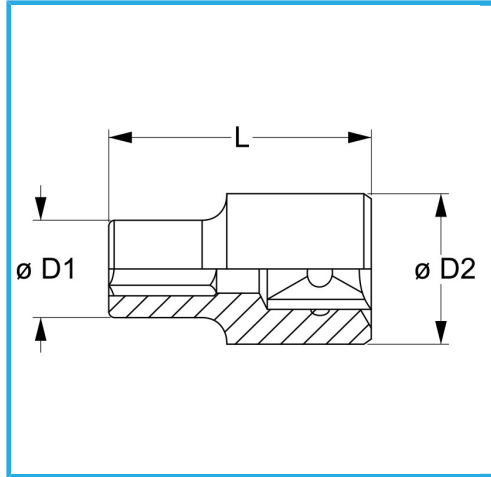

DIN 3124.

Size	36 mm
D1	48 mm
D2	42 mm
Length	58 mm
Gross weight	0,43 kg
EAN Code	8012667280567

Hangable

Chromed

3/4"

-

Cr-V

-