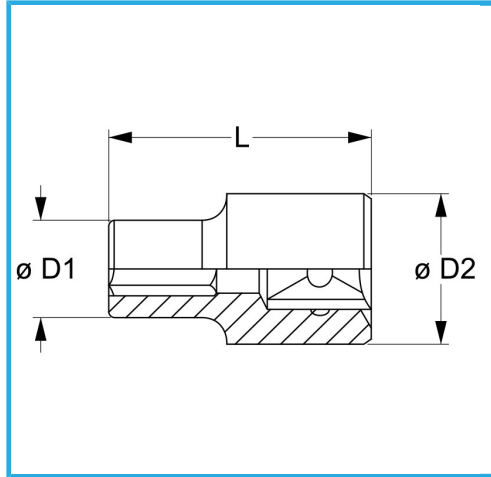

DIN 3124.

Size	38 mm
D1	50 mm
D2	42 mm
Length	58 mm
Gross weight	0,48 kg
EAN Code	8012667280574

Hangable

Chromed

3/4"

-

Cr-V

-