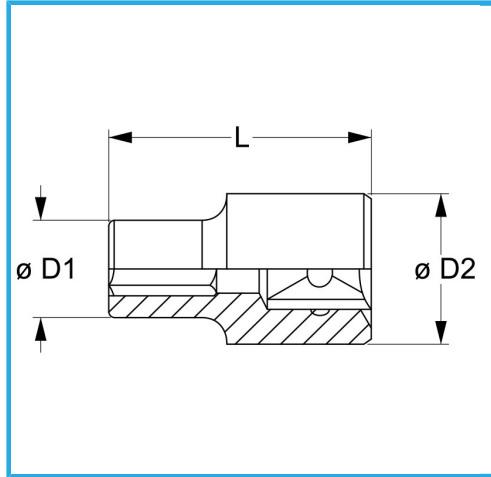

DIN 3124.

Size	41 mm
D1	52 mm
D2	45 mm
Length	60 mm
Gross weight	0,53 kg
EAN Code	8012667280581

Hangable

Chromed

3/4"

-

Cr-V

-