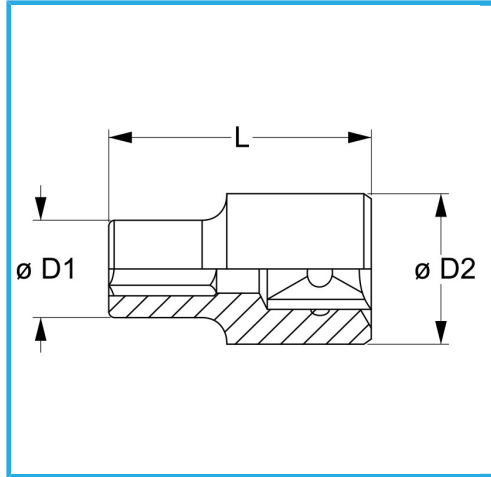

DIN 3124.

Size	46 mm
D1	56 mm
D2	45 mm
Length	64 mm
Gross weight	0,67 kg
EAN Code	8012667280598

Hangable

Chromed

3/4"

-

Cr-V

-