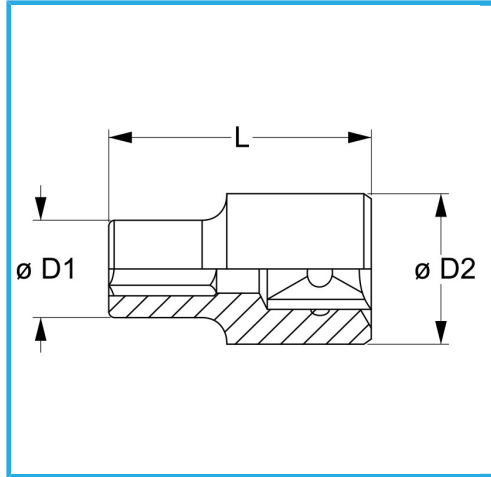

DIN 3124.

Size	50 mm
D1	62 mm
D2	48 mm
Length	68 mm
Gross weight	0,72 kg
EAN Code	8012667280604

	Hangable		Chromed
	3/4"		-
	-		