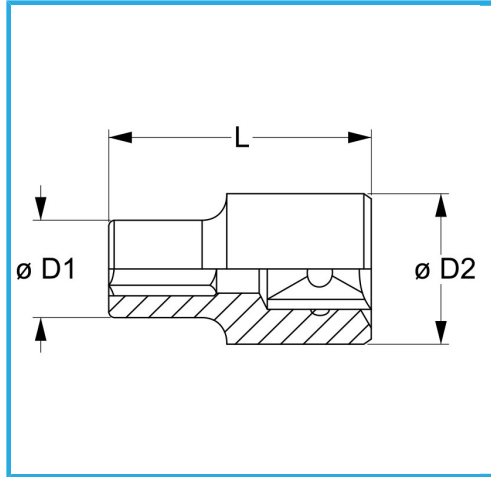

DIN 3124.

Size	55 mm
D1	68 mm
D2	48 mm
Length	72 mm
Gross weight	0,92 kg
EAN Code	8012667280611

Hangable

Chromed

3/4"

-

Cr-V

-