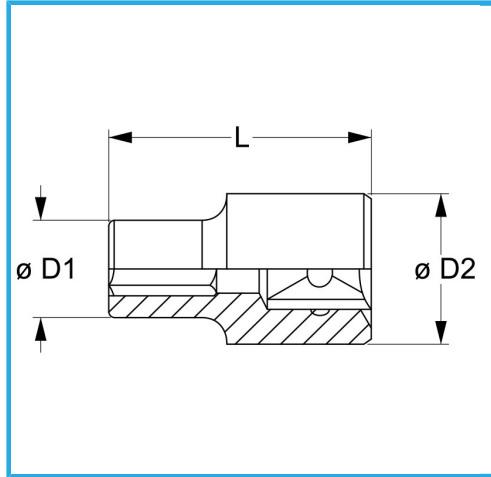

DIN 3124.

| | |
|--------------|---------------|
| Size | 60 mm |
| D1 | 74 mm |
| D2 | 48 mm |
| Length | 76 mm |
| Gross weight | 1,12 kg |
| EAN Code | 8012667280628 |

| | | | |
|--|----------|--|---------|
| | Hangable | | Chromed |
| | 3/4" | | - |
| | - | | |