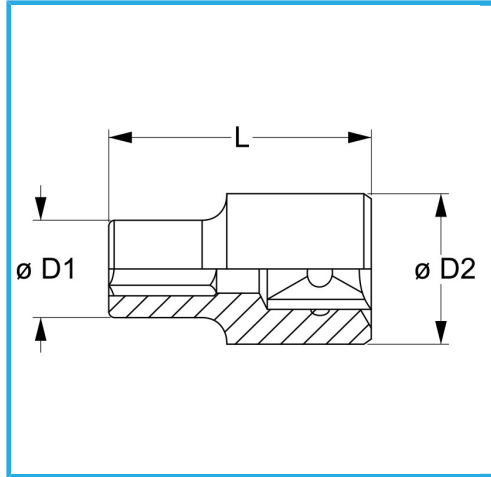

€5,60

Medida	24 mm
D1	32 mm
D2	26 mm
Longitud	38 mm
Peso bruto	0,10 kg
Codigo de barras	8012667279721

	Colgante		Cromado
	1/2"		-
	-		