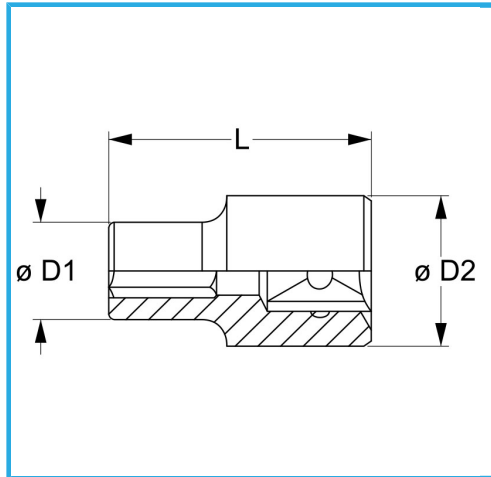

€6,90

Medida	32 mm
D1	42 mm
D2	28 mm
Longitud	44 mm
Peso bruto	0,17 kg
Codigo de barras	8012667279790

	Colgante		Cromado
	1/2"		-
	-		