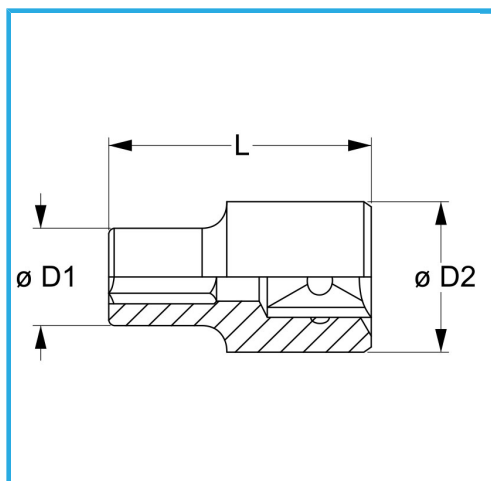

**ART. BN4P2N023**  
LLAVE DE VASO DE 12 CARAS, SERIE NORMAL

€7,90

Medida	23 mm
D1	34 mm
D2	36 mm
Longitud	50 mm
Peso bruto	0,22 kg
Codigo de barras	8012667280673

	Colgante		Cromado
	3/4"		-
	Cr-V		-