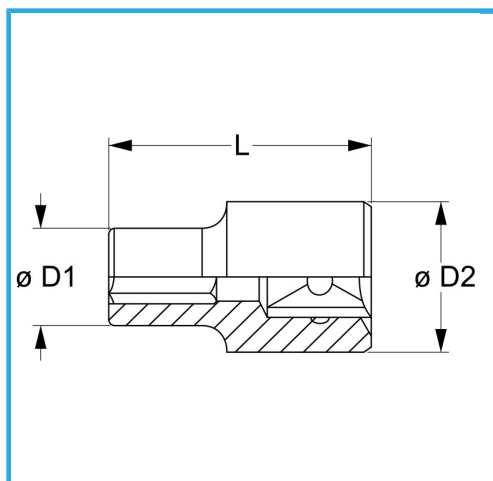

ART. BN4P2N024
LLAVE DE VASO DE 12 CARAS, SERIE NORMAL

€7,90

Medida	24 mm
D1	35 mm
D2	36 mm
Longitud	50 mm
Peso bruto	0,23 kg
Codigo de barras	8012667280680

Colgante

Cromado

3/4"

-

Cr-V