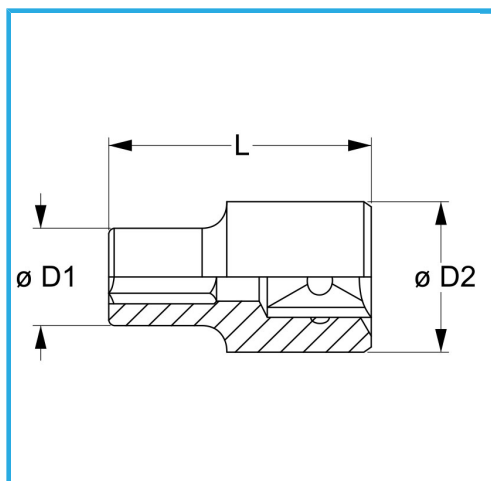

ART. BN4P2N034
LLAVE DE VASO DE 12 CARAS, SERIE NORMAL

€10,70

Medida	34 mm
D1	46 mm
D2	38 mm
Longitud	56 mm
Peso bruto	0,36 kg
Codigo de barras	8012667280772

	Colgante		Cromado
	3/4"		-
	Cr-V		-