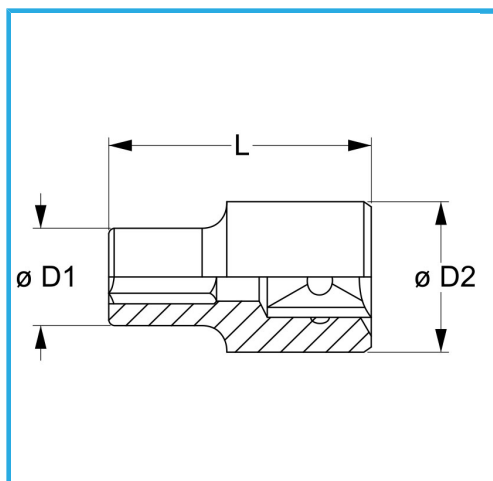

ART. BN4P2N041
LLAVE DE VASO DE 12 CARAS, SERIE NORMAL

€14,10

Medida	41 mm
D1	52 mm
D2	45 mm
Longitud	60 mm
Peso bruto	0,53 kg
Codigo de barras	8012667280819

	Colgante		Cromado
	3/4"		-
	Cr-V		-