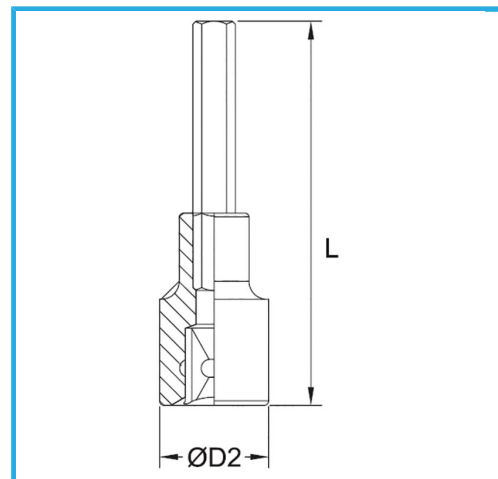

€8,40

Medida	6 mm
D2	22 mm
Longitud	100 mm
Peso bruto	0,09 kg
Codigo de barras	8012667282301

	Colgante		-
	-		Cromado
	1/2"		