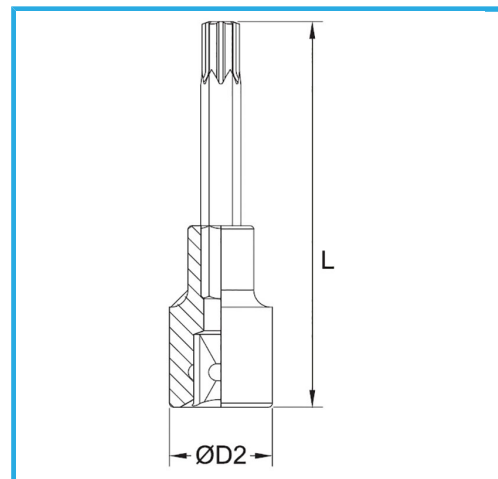

€9,00

Medida	T25
D2	22 mm
Longitud	100 mm
Peso bruto	0,10 kg
Codigo de barras	8012667282493

	Colgante		-
	-		Cromado
	1/2"		