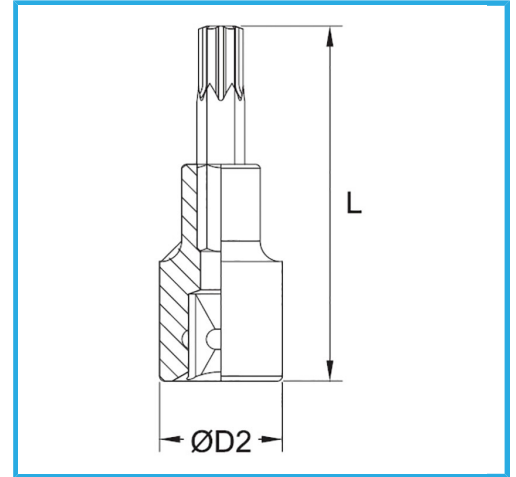

€8,00

Medida	T25
D2	22 mm
Longitud	55 mm
Peso bruto	0,07 kg
Codigo de barras	8012667282394

	Colgante		-
	-		Cromado
	1/2"		