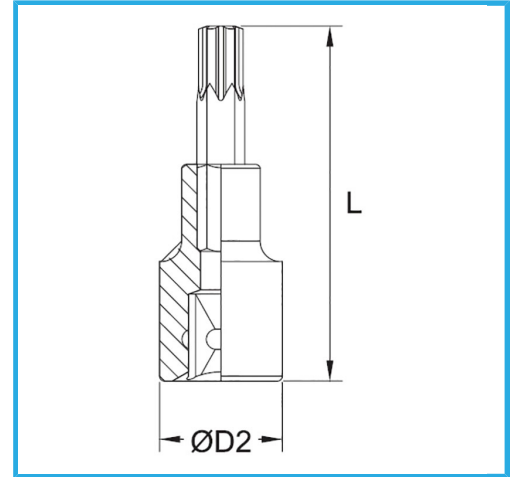

€8,60

Medida	T40
D2	22 mm
Longitud	55 mm
Peso bruto	0,07 kg
Codigo de barras	8012667282424

	Colgante		-
	-		Cromado
	1/2"		