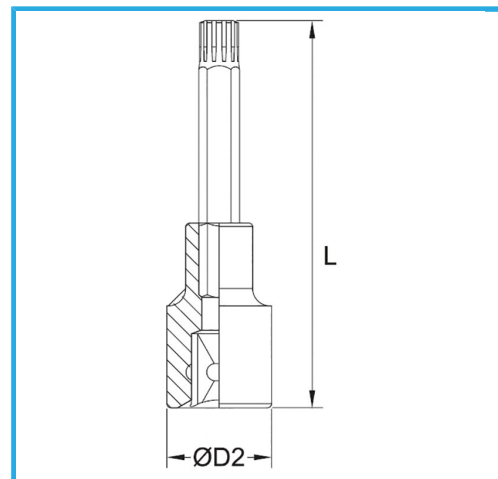

€10,70

Medida	M 8
D2	24 mm
Longitud	100 mm
Peso bruto	0,10 kg
Codigo de barras	8012667282646

	Colgante		-
	-		Cromado
	1/2"		