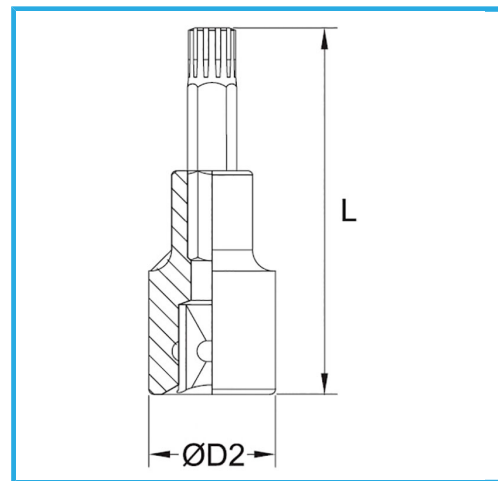

€8,60

Medida	M 10
D2	22 mm
Longitud	55 mm
Peso bruto	0,08 kg
Codigo de barras	8012667282608

	Colgante		-
	-		Cromado
	1/2"		